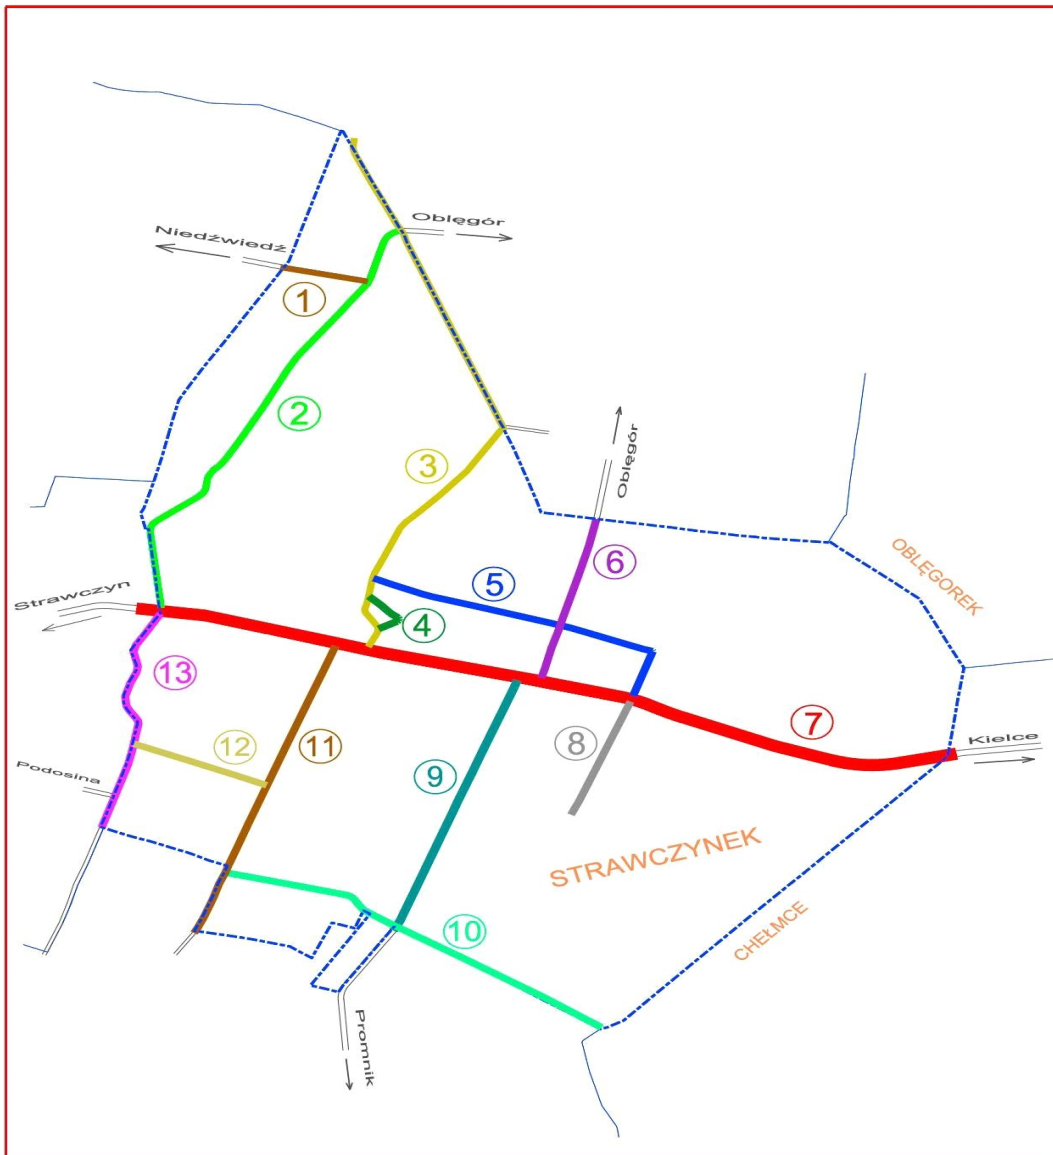

ZAŁĄCZNIK TEKSTOWY

Lp.	Nazwa drogi gminnej/nr drogi powiatowej, wojewódzkiej	Przebieg	Nazwa ulicy
1.	Droga powiatowa 0487T	od skrzyżowania z drogą gminną Strawczynek Trupień-Oblęgór w kierunku zachodnim w ciągu drogi powiatowej 0487T na terenie sołectwa Strawczynek	Wspólna
2.	Strawczynek Trupień - Oblęgór, Droga powiatowa 0487T	od drogi wojewódzkiej 748 w kierunku północnym przez przysiółek Trupień, a dalej w ciągu drogi powiatowej 0487T do skrzyżowania z drogą gminną Strawczynek Plac – Huta Oblęgorska Dolna	Turystyczna
3.	Strawczynek Plac - Huta Oblęgorska Dolna	od drogi wojewódzkiej 748 w kierunku północnym przez drogę powiatową 0487T do drogi gminnej Oblęgór - Huta Oblęgorska Dolna	Miła
4.	Strawczynek Plac	od drogi gminnej Strawczynek Plac – Huta Oblęgorska Dolna w kierunku wschodnim, a następnie zawraca w kierunku zachodnim do drogi gminnej Strawczynek Plac – Huta Oblęgorska Dolna	Cicha
5.	Strawczynek-droga poprzeczna	od drogi gminnej Strawczynek Plac – Huta Oblęgorska Dolna w kierunku wschodnim przecina drogę powiatową nr 0488T do drogi wojewódzkiej nr 748	Zacisze
6.	Droga powiatowa 0488T	od drogi wojewódzkiej nr 748 w kierunku północnym w ciągu drogi powiatowej nr 0488T na terenie sołectwa Strawczynek	Widokowa
7.	Droga wojewódzka 748	w ciągu drogi wojewódzkiej nr 748 na terenie sołectwa Strawczynek	Wojewódzka
8.	Strawczynek – Polichta	od drogi wojewódzkiej nr 748 w ciągu drogi Strawczynek - Polichta do zakrętu	Wrzosowa
9.	Droga powiatowa 0488T	od drogi wojewódzkiej nr 748 w kierunku południowym w ciągu drogi powiatowej nr 0488T na terenie sołectwa Strawczynek	Nowowiejska
10.	Strawczynek – Nowa Wieś – do pól	od drogi gminnej Strawczynek Stara Wieś – Promnik POM przez drogę powiatową nr 0488T w kierunku przysiółka Polichta w ciągu działek nrewid. 702 i 1078	Peryferyjna
11.	Strawczynek Stara Wieś – Promnik POM	w ciągu drogi gminnej (dz. nr ewid. 1083) Strawczynek Stara Wieś – Promnik POM na terenie sołectwa Strawczynek	Barytowa
12.	Strawczynek Zaosina	od drogi gminnej Strawczynek Stara Wieś – Promnik POM w kierunku zachodnim do drogi gminnej Strawczyn Podłosinie	Słoneczna
13.	Strawczyn - Podłosinie	od drogi wojewódzkiej nr 748 w kierunku południowym w ciągu drogi gminnej (dz. nr ewid. 540) Strawczyn Podłosinie na terenie sołectwa Strawczynek	Graniczna

**PRZEWODNICZĄCY RADY
GMINY**

WIESŁAW PIOTROWSKI

ZAŁĄCZNIK GRAFICZNY

**PRZEWODNICZĄCY RADY
GMINY**

WIESŁAW PIOTROWSKI